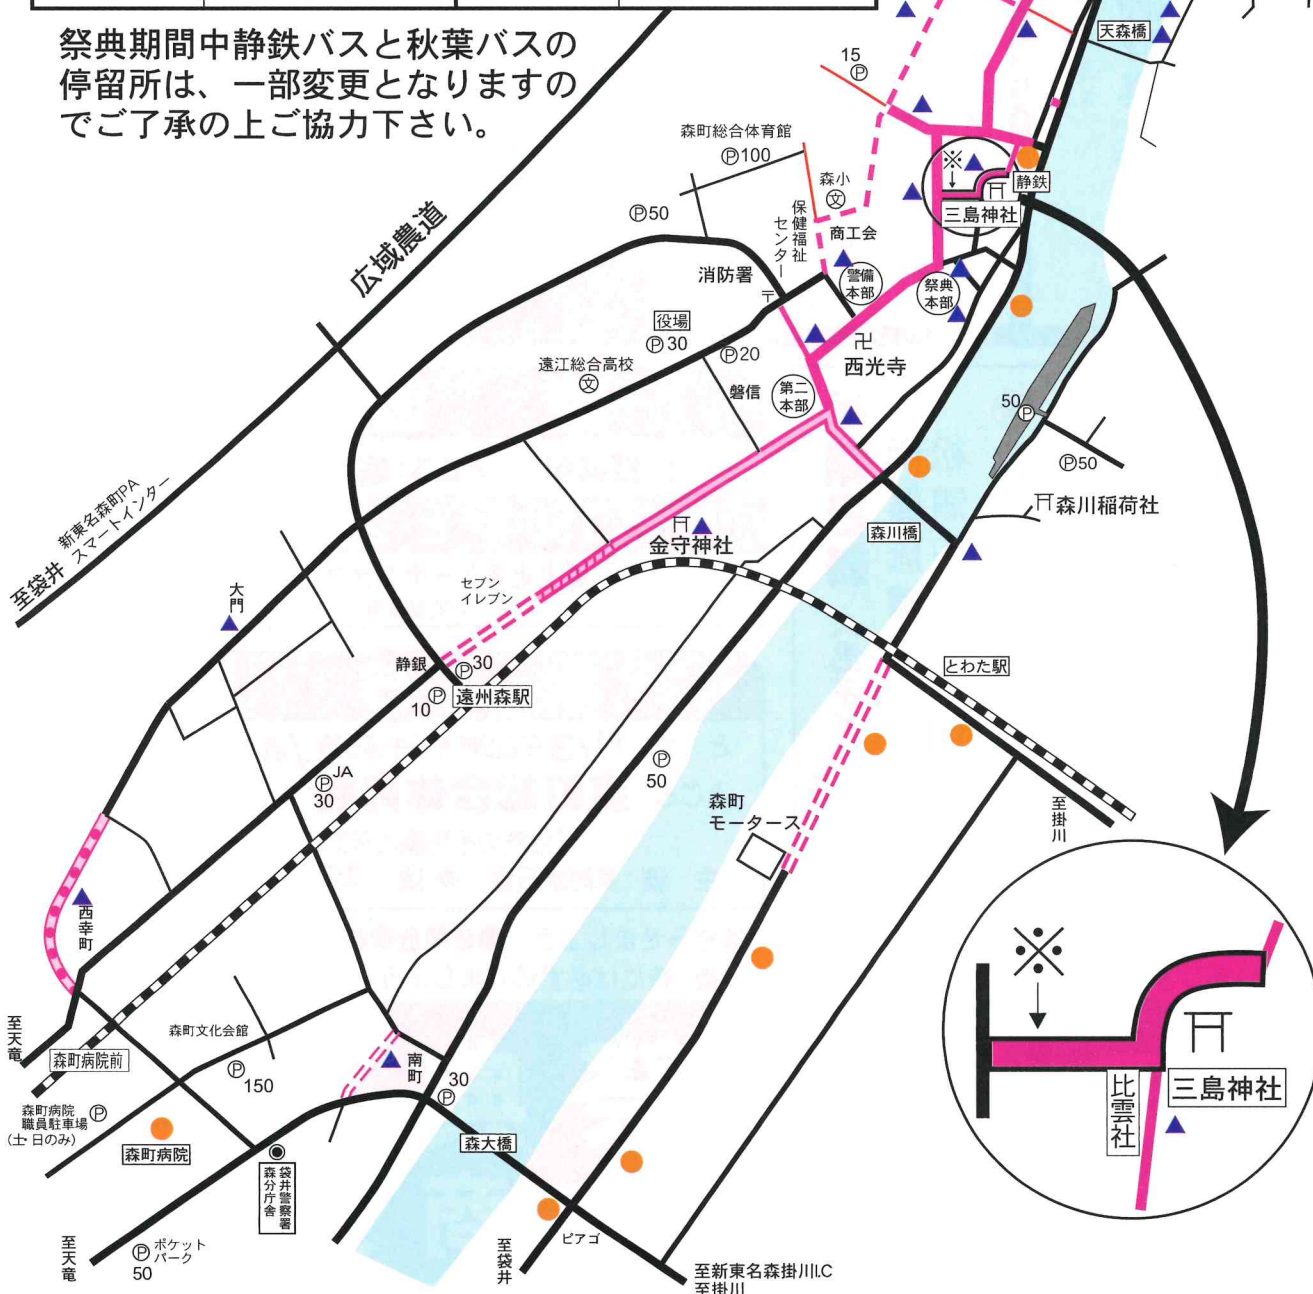

平成30年度「森のまつり」 交通規制図

祭典本部 85-1830
 袋井警察署 41-0110
 森分庁舎 85-0110
 警備本部 85-1831

	11月2日 午前10時～午後10時 11月3日 午前 8時～午後10時 11月4日 午前 8時～午後10時30分		
	11月2日 午後 5時～午後10時 11月3日 正午 0時～午後10時 11月4日 正午 0時～午後10時30分		
	11月4日 午後 3時～午後10時30分		
	11月2日 午後 2時～午後 4時30分 11月4日 午後 7時～午後 8時		
	11月4日・栄町地区内☆還御実施の為 午前11時～午後3時 ☆舞児還し式の為 ・南町 午後7時～午後8時 ・戸綿 午後7時～午後8時30分		
	11月3日 正午 0時～午後 3時 11月4日 午後 6時～午後 8時		
	駐車禁止区域	Ⓟ30	無料駐車場 数字は収容台数
	静鉄バス停留所 秋葉バス停留所		仮設公衆トイレ

祭典期間中静鉄バスと秋葉バスの停留所は、一部変更となりますのでご了承の上ご協力下さい。

お知らせ

三島神社下の指定区域(※)について、十一月四日午後五時より、舞児還しの最後の屋台が出終るまでのあいだは、危険防止のため、正装以外の一般観客の皆様の入入をご遠慮頂きます 祭典本部

※駐車場内での事故・盗難等トラブルにつきましては、責任を負いかねます。
 ※祭典中はドローン等の使用は禁止させていただきます。
 ※夜間、ベビーカーを押しての観覧は、危険な為御遠慮願います。