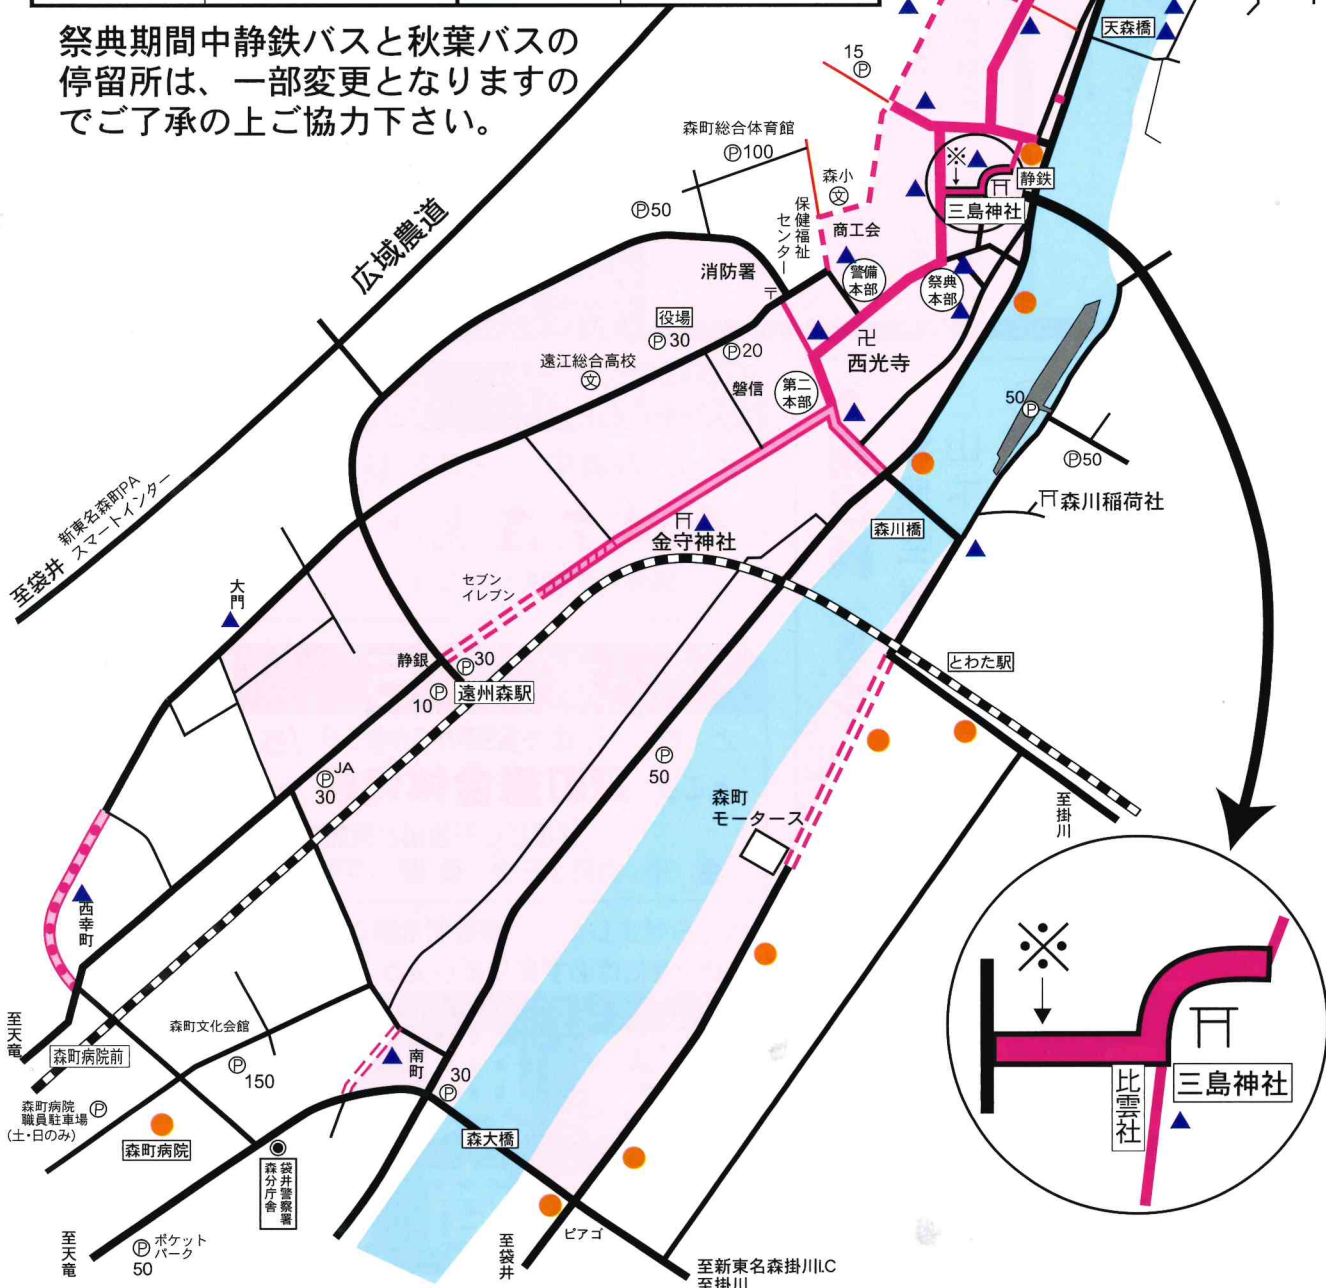

# 平成29年度「森のまつり」 交通規制図

祭典本部 85-0872  
 袋井警察署 41-0110  
 森分庁舎 85-0110  
 警備本部 85-0871

	11月3日 午前10時～午後10時 11月4日 午前8時～午後10時 11月5日 午前8時～午後10時30分		
	11月3日 午後5時～午後10時 11月4日 正午0時～午後10時 11月5日 正午0時～午後10時30分		
	11月5日 午後3時～午後10時30分		
	11月3日 午後2時～午後4時30分 11月5日 午後7時～午後8時		
	11月5日・栄町地区内☆還御実施の為 正午0時～午後3時 ☆舞児還し式の為 ・南町 午後7時～午後8時 ・戸綿 午後7時～午後8時30分		
	11月4日 正午0時～午後3時 11月5日 午後6時～午後8時		
	駐車禁止区域	Ⓟ30	無料駐車場 数字は収容台数
	静鉄バス停留所 秋葉バス停留所		仮設公衆トイレ

祭典期間中静鉄バスと秋葉バスの停留所は、一部変更となりますのでご了承の上ご協力下さい。

## お知らせ

三島神社下の指定区域(※)について、十一月五日午後五時より、舞児還しの最後の屋台が出終るまでのあいだは、危険防止のため、正装以外の一般観客の皆様の立入をご遠慮頂きます  
 祭典本部

※駐車場内での事故・盗難等トラブルにつきましては、責任を負いかねます。  
 ※祭典中はドローン等の使用は禁止させていただきます。  
 ※夜間、ベビーカーを押しての観覧は、危険な為御遠慮願います。