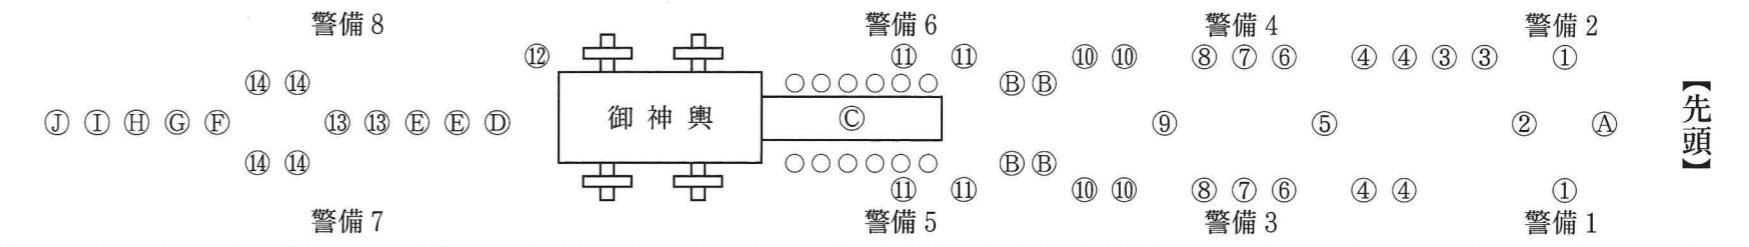

三島神社御神輿渡御 還御行列順序及び奉仕者名

(敬称略)

【先頭】

渡御 還御

(十一月三日)

(十一月四日)

渡御 還御

(十一月三日)

(十一月四日)

警備 1	① 年番 《采町》 藤雲社 太田知樹
警備 2	② 先導 《西幸町》 鈴木正彦 鈴木正彦
警備 3	③ 猿田彦 《本町》 渡辺敏朗 鈴木博康
警備 4	④ 太鼓 《明治町》 岩間芳雄 榊原一嘉
警備 5	⑤ 獅子 《大門》 太田克司 相羽勝広
警備 6	⑥ 社名旗 《本町》 小林俊宏 石川英武
警備 7	⑦ 日旗 《本町》 富田敏照 鈴木盛雅
警備 8	⑧ 月旗 《仲横町》 山本憲史 内藤文和
警備 9	⑨ 盾 《仲横町》 倉島浩彰 平田哲郎
警備 10	⑩ 弓 《新町》 鈴木卓 鈴木弘幸
警備 11	⑪ 太刀 《仲横町》 北川敦 船木仁志
警備 12	⑫ 真榊 《南町》 廣岡弥 濱見孝典
警備 13	⑬ 賽銭箱 《川原町》 松浦昭治 吉筋正勝
警備 14	⑭ 賽銭箱 《下宿》 長谷川恭之 森田久之
警備 15	⑮ 台傘 《新町》 鈴木進吾 浦野進一
警備 16	⑯ 宮司
警備 17	⑰ 斎員

⑬ (唐櫃) 《西幸町》 山本昭夫 藤原忠徳
⑭ (青龍旗) 《采町》 佐藤和彦 石川桂介
(白虎旗) 堀内達郎 森下晶仁
(朱雀旗) 松浦清人 浦野善貴
(玄武旗) 西村太宏 渡辺真之介
⑰ 朝日舞 (男子) 松浦卯汰 新町
⑱ 伊藤琉輝 本町
⑲ 乙女神楽舞 (女子) 竹下 蘭 明治町
⑳ 石田桃華 采町
㉑ 三戸琉花 西幸町
㉒ 榊原結衣 南町
㉓ 豊栄舞 (女子) 遠藤詩音 下宿
㉔ 高木莉緒 大門
㉕ 桃李霞 (男子) 谷部真吾 仲横町
㉖ 浦安舞 (女子) 酒井愛蘭 戸綿
㉗ 津ヶ谷日向 向天方
㉘ 浅岡星璃 天宮
㉙ 岩本実日子 城下

警備	1 渡辺 諭
	2 田中正 利
	3 山中和 夫
	4 高林滋
	5 野口靖 洋
	6 渡部悦 昌
	7 松浦修 巳
	8 松浦正 志

三島神社ホームページ
http://mishimajinja.jp

御神輿奉仕者

町名	西幸町	南町	大門	栄町	下宿	川原町	本町	仲横町	明治町	新町	戸綿	向天方	天宮	城下	
三島神社神職	大沼奏祐・山下貫汰	相羽紗智・亀澤慈桜・神馬魁玄・鈴木遥斗	山中唯莉・花島紗江	安西春陽・川越麗・高木洸貴・山本有悟	小倉緋奈乃・品川凌駕・篠田草介・竹下侑花	戸田佳葉・平野瑠彩・松井南・森重柊士	山本祥穂・小栗想哉	長島璃旺・山浦未夢・太田颯真・名倉希織	鈴木菖蒲	柴田るの	小澤侑大・鈴木快璃・三浦煌大・望月花音	赤堀虎太郎・川崎晴翔・本目湊愛・村松苺香	川合ナナ・齋藤建介・田村蓮姫・藤井羅武	山口ことえ・山本晴太・岡野圭佑・中村手鞠	藤井架音
三島神社宮司	浦安・稚児担当	山田真也	吉田雅樹	野口靖洋	太田和良	鈴木崇文	岩間 傑	内藤英章	伊藤寿将	中田正吾	古川俊宏	花嶋健一	大井淑文	鈴木 滋・水野隆広	
三島神社責任役員	舞児還し男坂警護	渡邊 明・友田光俊	鈴木光夫・竹山武司	園部昌彦・平田雄一郎	鈴木進吾・亀沢英行	長谷川徳也・鶴見俊彦	太田智明・中村克宏	山本 勉・久保行弘	小林文彦・宮崎 晃	山崎康雄・長坂哲士	大澤伊史・天城 透	村松敏行・松浦喜久	鈴木 滋・水野隆広		

三島神社 七五三祝祭 お子様のご成長を喜び氏神様にお参りをして感謝するお祭りです。
日時 ▼ 十一月十日(土)・十一日(日) / 午前九時より正午まで / 会場 ▼ 三島神社本殿